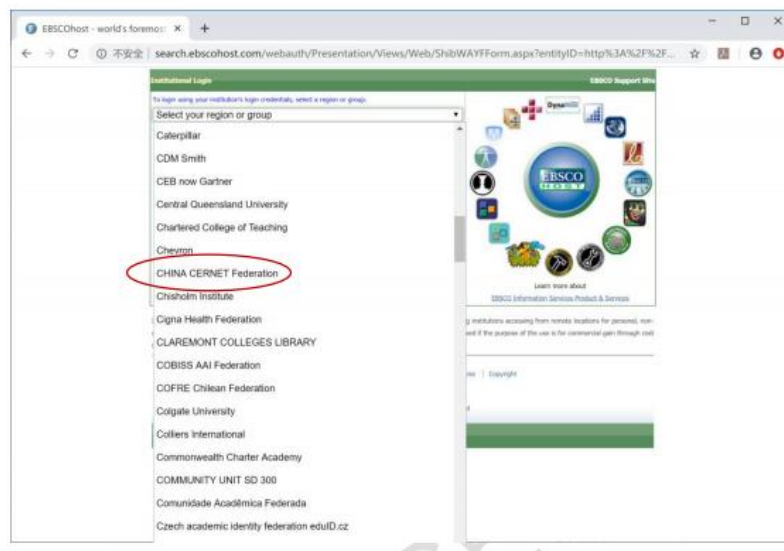

## EBSCO 数据库 ASP/BSP

1、使用非校园 IP 地址打开浏览器，输入 <http://search.ebscohost.com/>

2、在“Select your region or group”选“CHINA CERNET Federation”

3、选择自己的学校 “Chang’an University”

4、进入长安大学统一认证登录界面，输入用户名和密码。

5、登陆成功后，显示可以访问的 EBSCO 资源