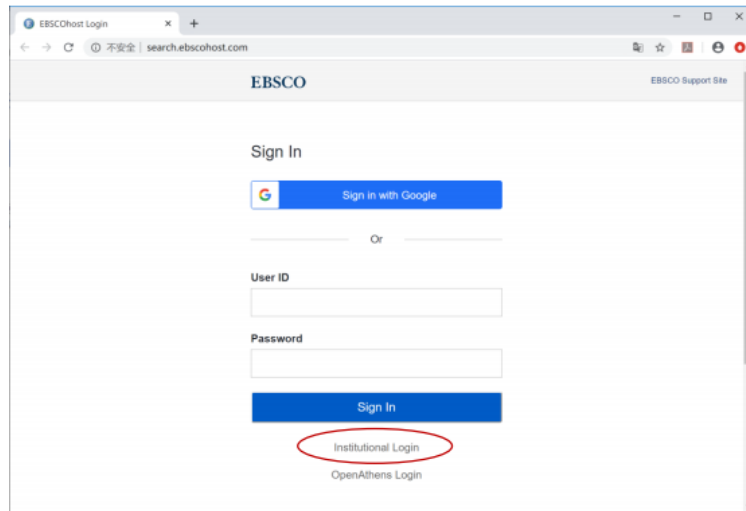

## EBSCO 数据库 ASP/BSP

1、使用非校园 IP 地址打开浏览器，输入 <http://search.ebscohost.com/>

2、在“Select your region or group”选“CHINA CERNET Federation”

3、选择自己的学校 “Chang’an University”

4、进入长安大学统一认证登录界面，输入用户名和密码。

5、登陆成功后，显示可以访问的 EBSCO 资源